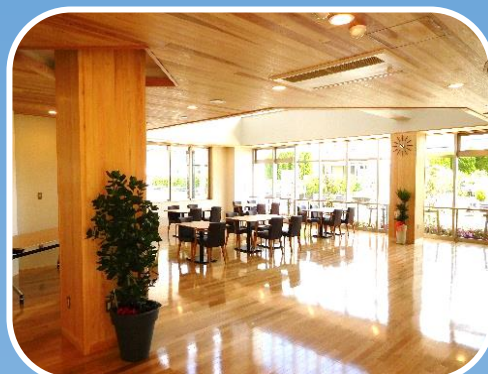

# 新規オープン!

cafe そら

平成30年5月14日

営業時間 11:00~15:00

☀️スタッフが楽しく笑顔で働いています!

☀️ランチはボリューム満点!

☀️そらオリジナルのブレンドコーヒーも絶品!一度ご賞味下さい!

☀️無料でご利用できるWi-Fiをご用意しております!

☀️お茶会に、お買い物の休憩に、おしゃべりの場としてご利用ください!

※写真はイメージです。ランチは日替わりになります

## <Food>

9種類の彩りプレート+メインのランチ 1,080円